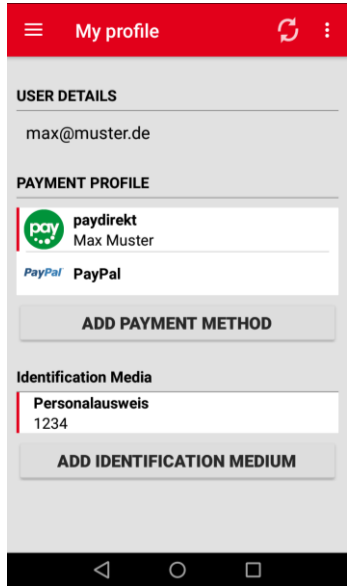

...

Further purchases using paydirekt (configured)