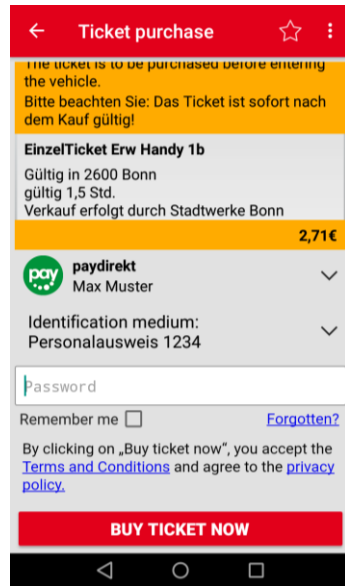

Further purchases using paydirekt (configured)