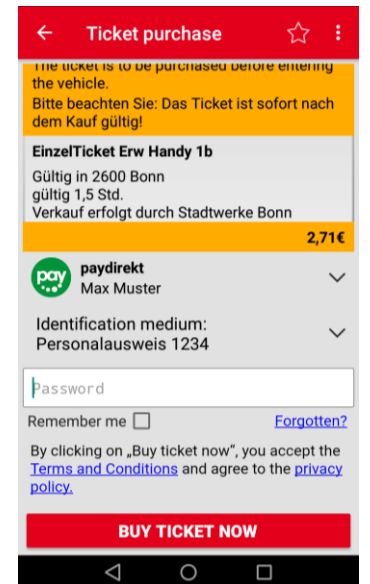

Artikel (1)	2,71 EUR
EinzelTicket Erw Handy 1b	1 x 2,71 EUR
Versandkosten	0,00 EUR
Gesamtbetrag	2,71 EUR

...

Artikel (1)	2,71 EUR
EinzelTicket Erw Handy 1b	1 x 2,71 EUR
Versandkosten	0,00 EUR
Gesamtbetrag	2,71 EUR
Lieferung an	
Max Muster	
12345 Musterstadt	
Deutschland	