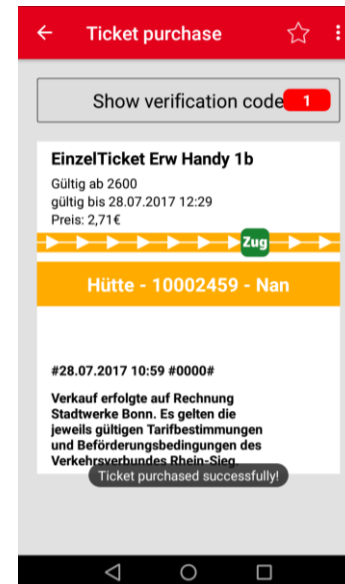

Artikel (1)	2,71 EUR
EinzelTicket Erw Handy 1b	1 x 2,71 EUR
Versandkosten	0,00 EUR
Gesamtbetrag	2,71 EUR

...

Artikel (1)	2,71 EUR
EinzelTicket Erw Handy 1b	1 x 2,71 EUR
Versandkosten	0,00 EUR
Gesamtbetrag	2,71 EUR
Lieferung an	
Max Muster	
12345 Musterstadt	
Deutschland	