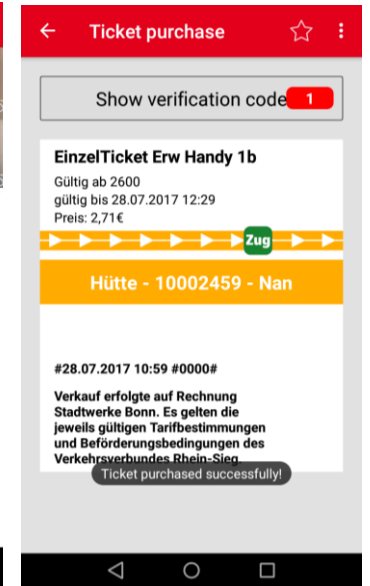

Further purchases using paydirekt (configured)